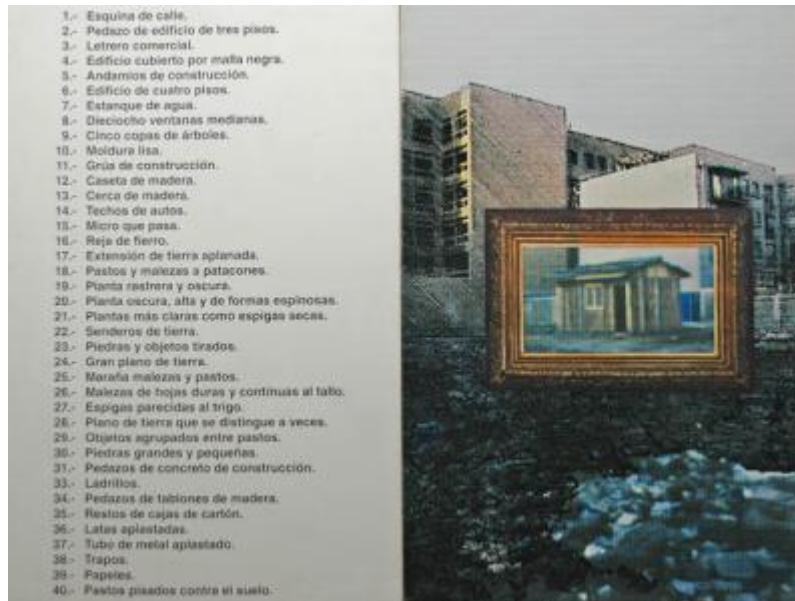

### Institución

Museo Nacional de Bellas Artes

### Tipo de objeto

Pintura (obra visual)

### Características que lo distinguen

Obra de formato rectangular y orientación horizontal. La superficie de la obra está dividida en dos partes. A la izquierda, una impresión con una lista numerada del 1 al 40. A la derecha, un paisaje urbano. Al centro del paisaje hay una reproducción fotográfica de una casa con marco dorado. Al fondo, dos bloques de edificios.