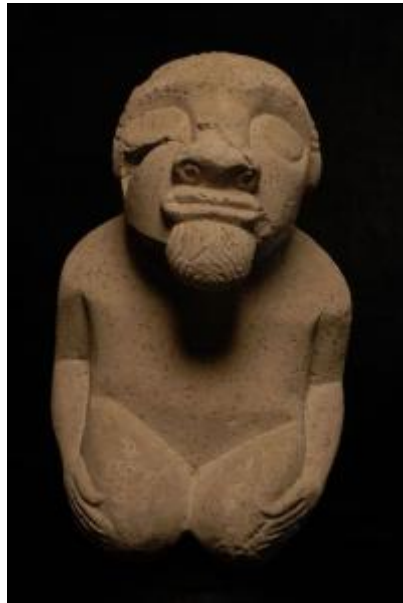

Registro 17-120

Institución

Museo Antropológico Padre Sebastián Englert

Tipo de objeto

Moai

Materiales y técnicas

Moai

Dimensiones

Alto 26 x Ancho 17 x Profundidad 15 cm

Características que lo distinguen

Escultura exenta que representa una figura antropomorfa de cuerpo entero y de rodillas. Tiene el cráneo redondeado, cejas destacadas, nariz ancha y labios gruesos. La barbilla es prominente y tiene motivos incisos. Los brazos están en línea pegados al cuerpo y las manos sobre las rodillas. Piedra tallada y pulida de color gris.

Creador

Desconocido/a