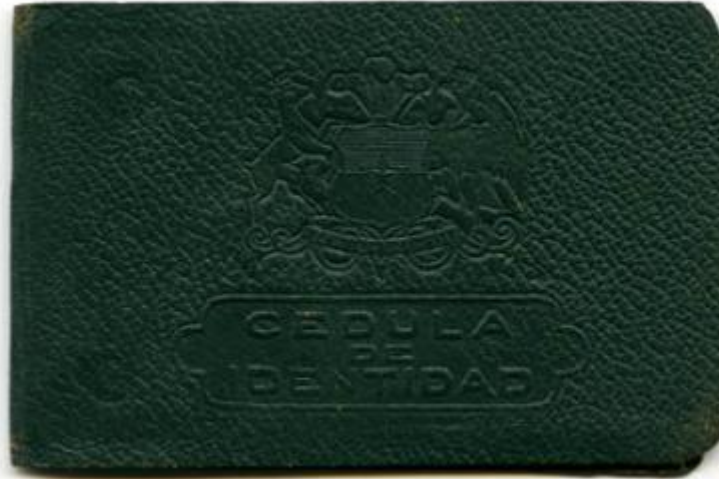

Registro 30-20

**Institución**

Museo Histórico Gabriel González Videla

Tipo de objeto

Cédula de identidad

Materiales y técnicas

Cédula de identidad

Dimensiones

Alto 6.4 x Ancho 9.9 x Alto 5.7 x Ancho 9.4 x Alto 3.8 x Ancho 3.2 cm

Características que lo distinguen

Láminas rectangulares, dobladas y pegadas por la mitad. Compuesta por cubierta de color verde (cuero); hojas color blanco amarillento; tinta color negro; fotografía en blanco y negro.

Cubierta posterior presenta dos (2) pequeñas perforaciones circulares de fábrica y bordes metálicos.

Presenta fragilidad del soporte papel por su alta acidificación.

Título

Cédula de identidad Gabriel González Videla