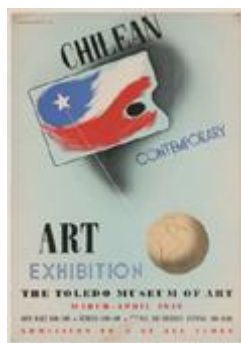

Registro 3-37992

**Institución**

Museo Histórico Nacional

Tipo de objeto

Cartel (letrero)

Materiales y técnicas

Cartel (letrero)

Dimensiones

Ancho 35 x Alto 51 cm

Características que lo distinguen

Cartel rectangular que representa una paleta que lleva impresa la bandera chilena. Tiene una inscripción que dice "Chilean contemporary art exhibition"