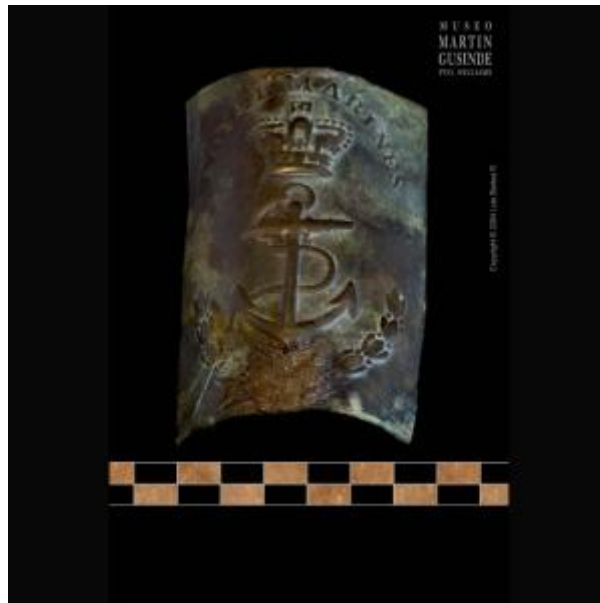

Registro 21-204

Institución

Museo Territorial Yagan Usi - Martín González Calderón

Tipo de objeto

Placa

Materiales y técnicas

Placa

Dimensiones

Alto 8.7 x Ancho 5.5 x Espesor 2.2 cm

Características que lo distinguen

Lámina metálica curvada. En la superficie convexa, inscripción en sobre relieve: corona y ancla con cuerda enlazada rodeadas de texto en la parte superior y borde de hojas en la inferior.