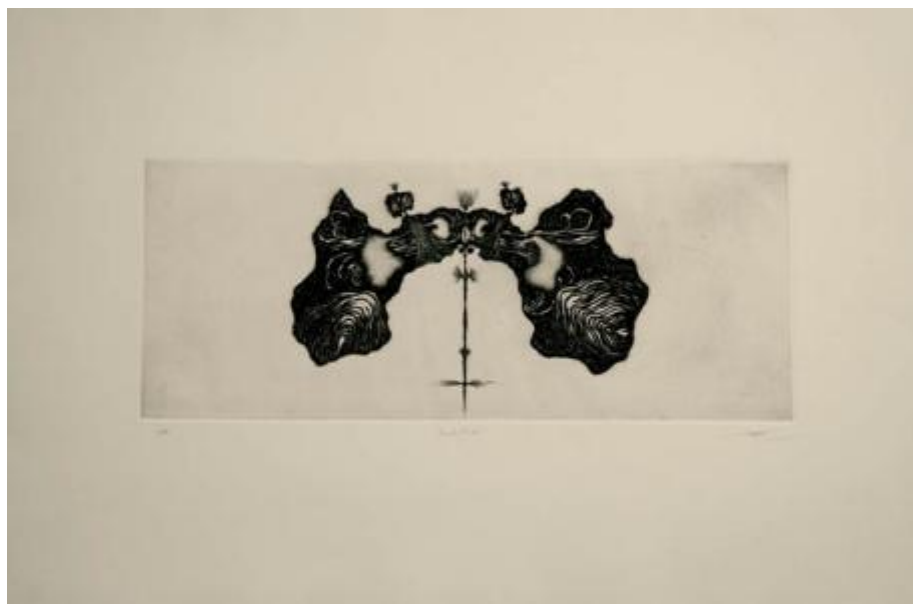

## Registro 2-2414

**Institución**

Museo Nacional de Bellas Artes

**Tipo de objeto**

Grabado

**Materiales y técnicas**

Grabado

**Dimensiones**

Alto 30.5 x Ancho 77 cm

**Características que lo distinguen**

Obra de formato rectangular en orientación horizontal. Obra abstracta, monocromática que representa una figura amorfa reflejada simetricamente de manera vertical. En su interior hay trazos blanco y puntos como elementos decorativos. Fondo blanco.

**Título**

Macchu Picchu

**Fecha o período**

1963/1966

**Creador**

Mario Toral