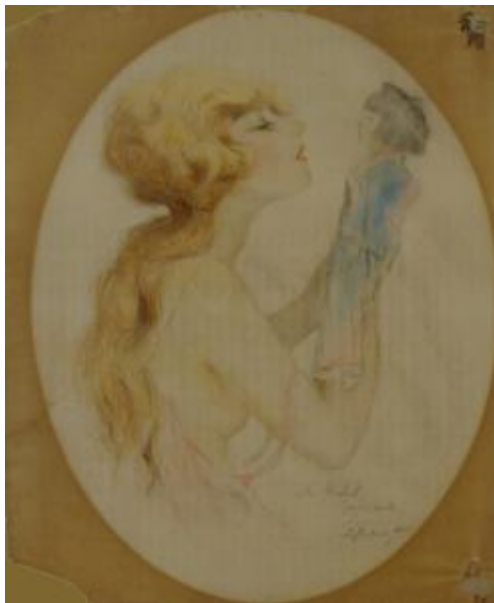

## Registro 2-2405

**Institución**

Museo Nacional de Bellas Artes

**Tipo de objeto**

Dibujo

**Materiales y técnicas**

Dibujo

**Dimensiones**

Alto 54 x Ancho 44 cm

**Características que lo distinguen**

Obra en formato rectangular en orientación vertical. Dibujo figurativo inscrito en una forma ovalada, se observa el retrato de medio cuerpo, y de perfil, de una joven de pelo largo, tiene vestido rosa y labios rojos, se encuentra sujetando una pequeña muñeca de traje azul y melena negra, con sus rostros frente a frente..