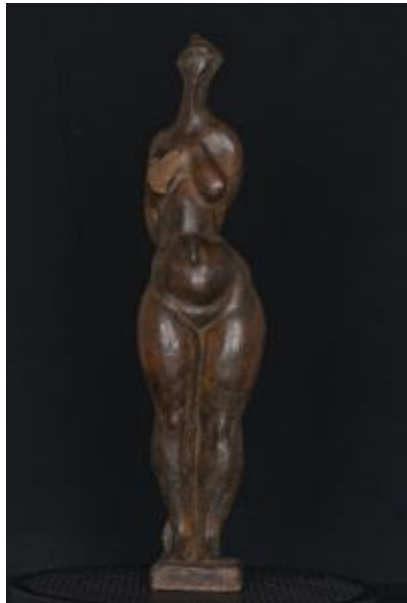

## Registro 2-2403

**Institución**

Museo Nacional de Bellas Artes

**Tipo de objeto**

Escultura

**Materiales y técnicas**

Escultura

**Dimensiones**

Alto 60.5 x Ancho 14.5 x Profundidad 14 cm

**Características que lo distinguen**

Obra exenta. Composición en base a figura femenina estilizada levantada sobre una base cuadrangular. El cuerpo es alargado y serpenteante con diversas zonas abultadas en las piernas, caderas, estómago, pechos y hombros. Los brazos los tiene en la espalda sosteniendo una tela. La cabeza es pequeña y no posee rostro.

**Título**

Figura de Pie

**Creador**

José Perotti