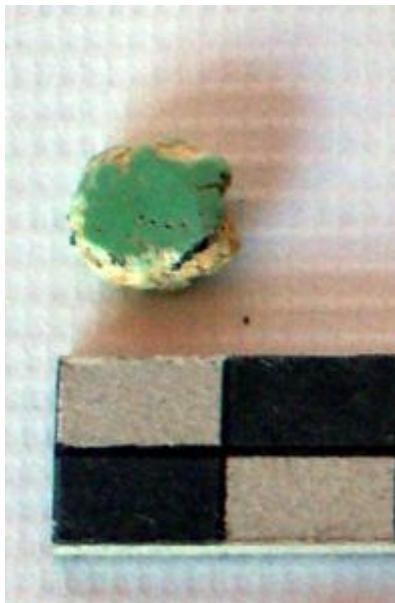

Registro 20-1538

**Institución**

Museo Regional de Atacama

Tipo de objeto

Preforma de cuenta

Materiales y técnicas

Preforma de cuenta

Dimensiones

Radio 5.0 Milímetros x Alto 2.0 cm

Características que lo distinguen

Mineral de crisocola tallado en forma circular. Pareciera ser una preforma de cuenta, que no termino de ser perforada central mente para poder unirla a las demás cuentas.

Mantiene su forma, colores y dimensiones.