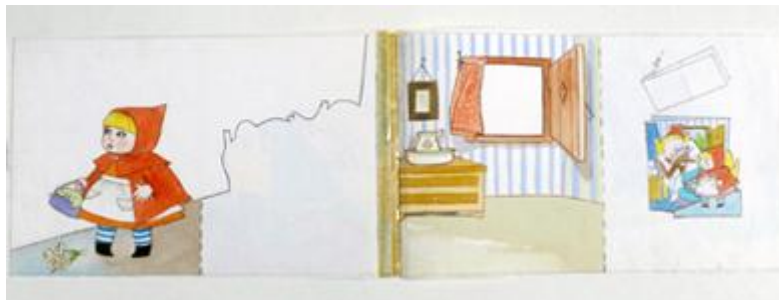

Registro 3-37342

**Institución**

Museo Histórico Nacional

Tipo de objeto

Dibujo

Materiales y técnicas

Dibujo

Dimensiones

Alto 18 x Ancho 65 cm

Características que lo distinguen

Objeto bidimensional de formato rectangular, dispuesto horizontalmente. La composición representa una niña de cabello amarillo y capa roja al costado izquierdo, al centro el interior de una habitación.