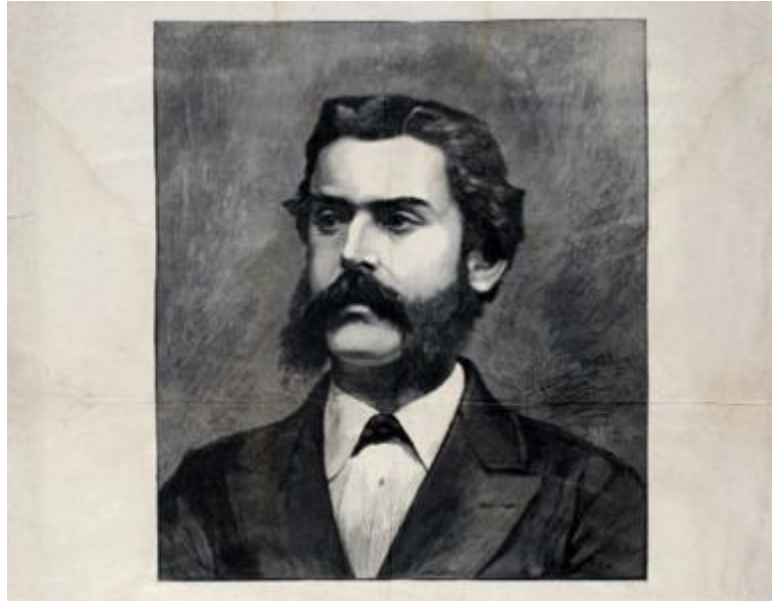

## Registro 3-37300

**Institución**

Museo Histórico Nacional

**Tipo de objeto**

Grabado

**Materiales y técnicas**

Grabado

**Dimensiones**

Alto 47,6 cm

**Características que lo distinguen**

Obra visual de formato rectangular y disposición vertical, es una composición monocroma que representa un retrato masculino, ubicado de medio perfil; de rostro con abundante cabellera, bigotes y patillas. Viste camisa y chaqueta de amplias solapas.