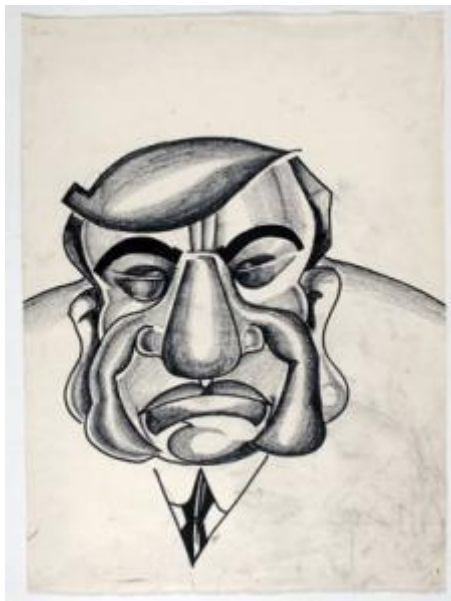

Registro 3-37230

**Institución**

Museo Histórico Nacional

Tipo de objeto

Dibujo

Materiales y técnicas

Dibujo

Dimensiones

Ancho 34,5 x Alto 47 cm

Características que lo distinguen

Objeto bidimensional de formato rectangular, dispuesto verticalmente. La composición monocroma representa un busto masculino, cuyo rostro está conformado por diversas figuras geométricas. Lleva corbata.

Título

Retrato caricatura de Arturo Alessandri Palma

Creador

Desconocido/a