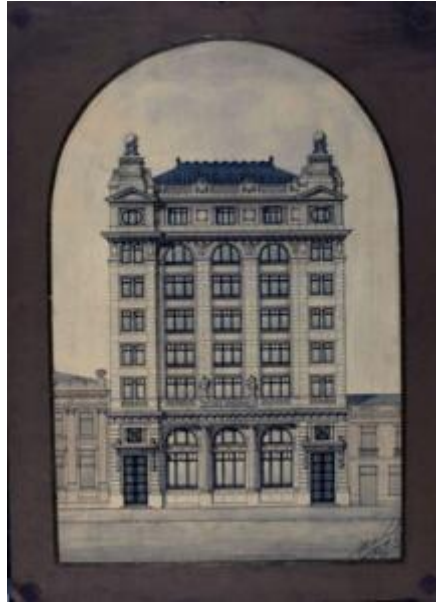

Registro 3-37195

**Institución**

Museo Histórico Nacional

Tipo de objeto

Dibujo

Materiales y técnicas

Dibujo

Dimensiones

Ancho 36,5 x Alto 56,5 cm

Características que lo distinguen

Objeto bidimensional de formato rectangular, dispuesto verticalmente. La composición se encuentra enmarcada en un cartón oscuro con la parte superior redondeada, y representa el frontis de un edificio.