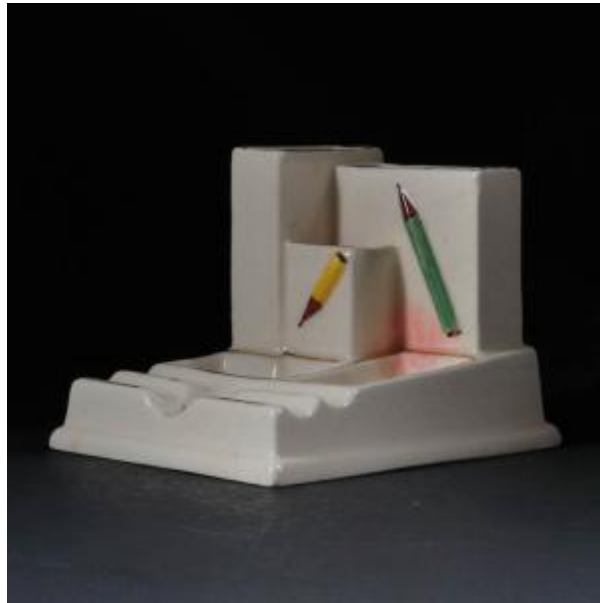

Registro 24-2450

**Institución**

Museo de Artes Decorativas

Tipo de objeto

Portalápices

Materiales y técnicas

Portalápices

Dimensiones

Peso 708.7 Gramos x Ancho 11 cm x Profundidad 11 cm x Alto 15 cm

Características que lo distinguen

Objeto utilitario, compuesto por una base rectangular y sobre ésta un bloque prominente integrado por tres cubos de diferentes dimensiones. La base tiene un pequeño zócalo y la superficie con pequeñas cavidades. Esmaltado color blanco con línea dorada al borde, aplicación de flores pequeñas y lápices en relieve en color amarillo, verde, rosado, gris, marrón y azul.

Posee un sello en la parte inferior constituido por la inscripción LOTA en letra manuscrita, que según la clasificación desarrollada por FAIP-67-EST 2014 corresponde al Grupo D.

Título

Porta lápiz

Fecha o período