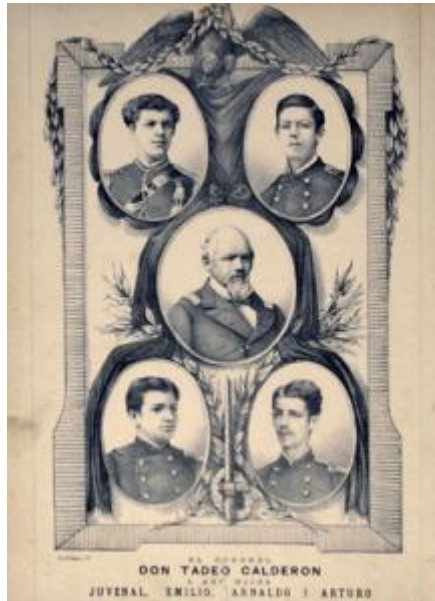

Registro 3-37008

**Institución**

Museo Histórico Nacional

Tipo de objeto

Grabado

Materiales y técnicas

Grabado

Dimensiones

Ancho 21,5 x Alto 30 cm

Características que lo distinguen

Obra visual de formato rectangular y disposición vertical; la composición representa cinco retratos masculinos, al extremo superior aparece un ave que sostiene guirnalda de laureles; los retratos están en un marco elíptico destacados con un listón negro. Al centro aparece un hombre de aspecto senil, coronel Tadeo Calderón, rodeado por sus jóvenes hijos .