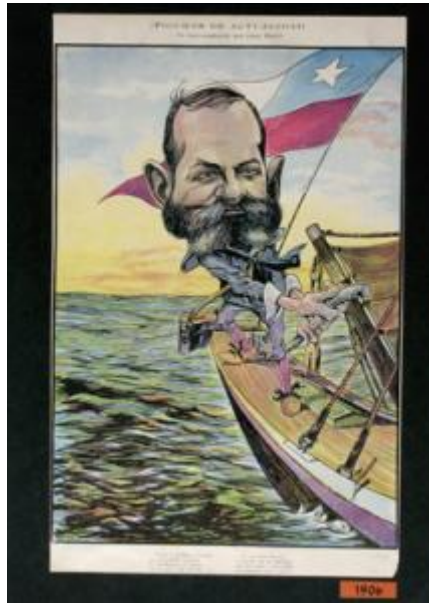

## Registro 3-36921

**Institución**

Museo Histórico Nacional

**Tipo de objeto**

Grabado

**Materiales y técnicas**

Grabado

**Dimensiones**

Ancho 41,5 x Alto 34,5 cm

**Características que lo distinguen**

Obra visual en formato rectangular y disposición vertical. Composición a color en base a caricatura de figura masculina. En el lado derecho de la imagen se observa fragmento de la cubierta y popa de un barco, sobre ella, un hombre con desproporcionada cabeza, cabello oscuro e incipiente calva, además de barba viste traje de mariner, se sostiene del remo que gobierna la embarcación. A sus espaldas flamea la bandera chilena