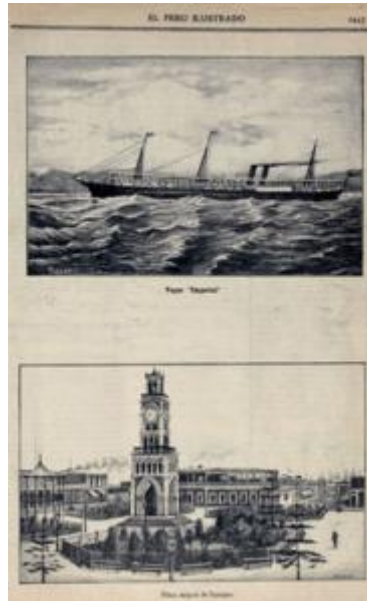

## Registro 3-36911

**Institución**

Museo Histórico Nacional

**Tipo de objeto**

Grabado

**Materiales y técnicas**

Grabado

**Dimensiones**

Ancho 21,5 x Alto 31,5 cm

**Características que lo distinguen**

Obra visual en formato rectangular y disposición vertical correspondiente a una hoja de periódico. Composición monocroma dividida en dos imágenes. La superior muestra el lateral de un barco a vapor mientras navega sobre algunas olas. De fondo cielo y nubes. La segunda imagen es una panorámica de ciudad. En el centro se alza una torre del reloj rodeada de una pequeña plaza con vegetación. Alrededor de ella las calles y distintos edificios de fondo.