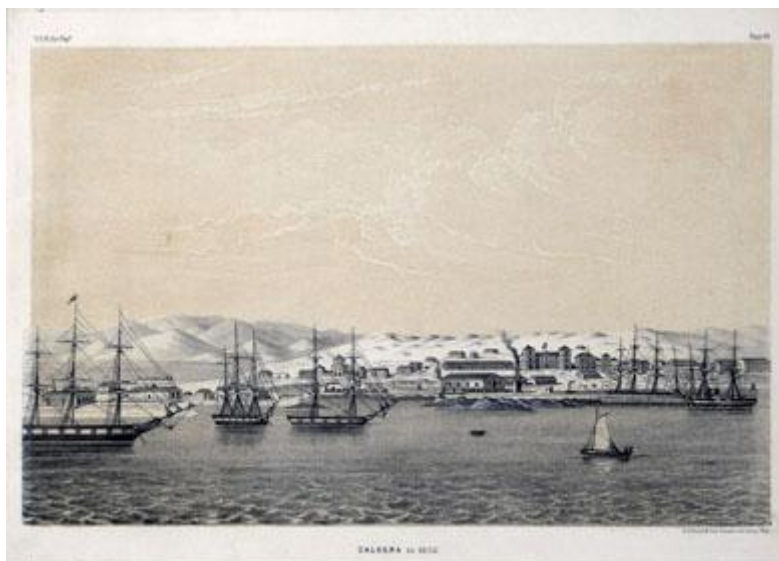

Registro 3-36901

Institución

Museo Histórico Nacional

Tipo de objeto

Grabado

Materiales y técnicas

Grabado

Dimensiones

Ancho 28,5 x Alto 22 cm

Características que lo distinguen

Estampa que representa una bahía vista desde el mar. Se divisan unos barcos en segundo plano y, al fondo, un puerto que tiene detrás suyo una cadena montañosa.

Título

Caldera in 1852.Caldera en 1852.

Creador

Desconocido/a