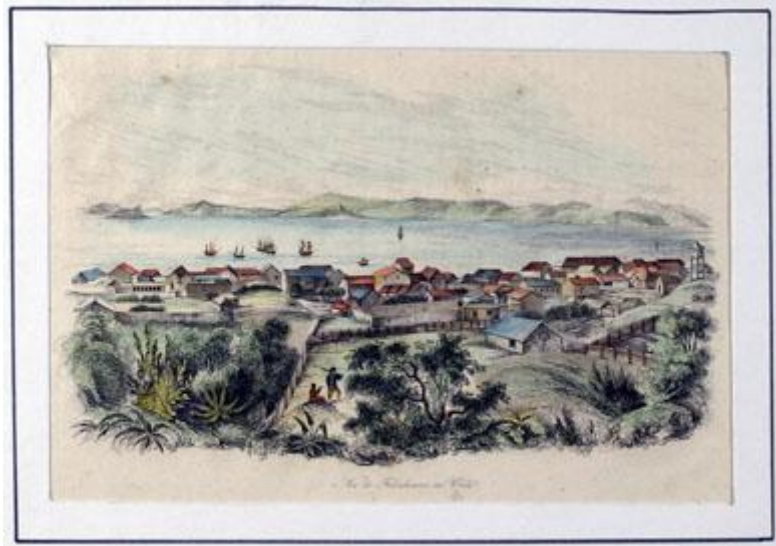

Registro 3-36891

**Institución**

Museo Histórico Nacional

Tipo de objeto

Grabado

Materiales y técnicas

Grabado

Dimensiones

Ancho 26,5 x Alto 17,5 cm

Características que lo distinguen

Obra visual de formato rectangular y disposición horizontal, la composición es una vista panorámica de una bahía, en primer plano se observa vegetación y en el plano posterior hay un caserío junto al mar, con algunas embarcaciones, rodeadas por cerros de baja altura.

Título

Vue de Talcahuano de Chili. Vista de Talcahuano de Chile.

Creador

Desconocido/a