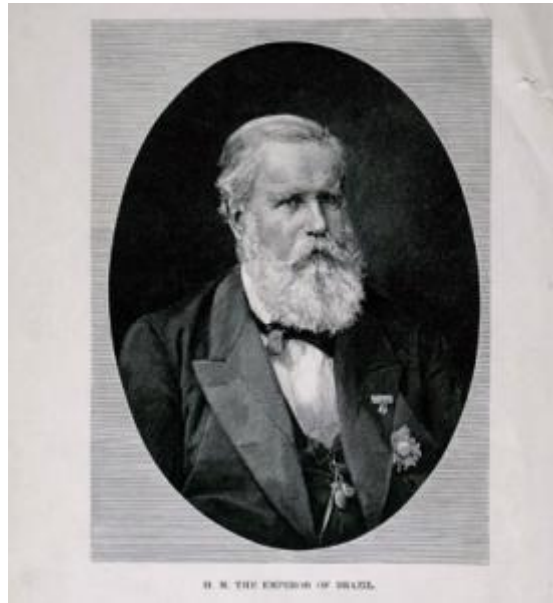

## Registro 3-36849

**Institución**

Museo Histórico Nacional

**Tipo de objeto**

Grabado

**Materiales y técnicas**

Grabado

**Dimensiones**

Ancho 14 x Alto 21,5 cm

**Características que lo distinguen**

Obra visual de formato rectangular y disposición vertical, es una composición monocroma que presenta un retrato de un hombre senil, de rostro barbado y ojos pequeños. Viste traje de amplias solapas, camisa y lazo al cuello; sobre el pechoa presenta se observan condecoraciones y alhajas.