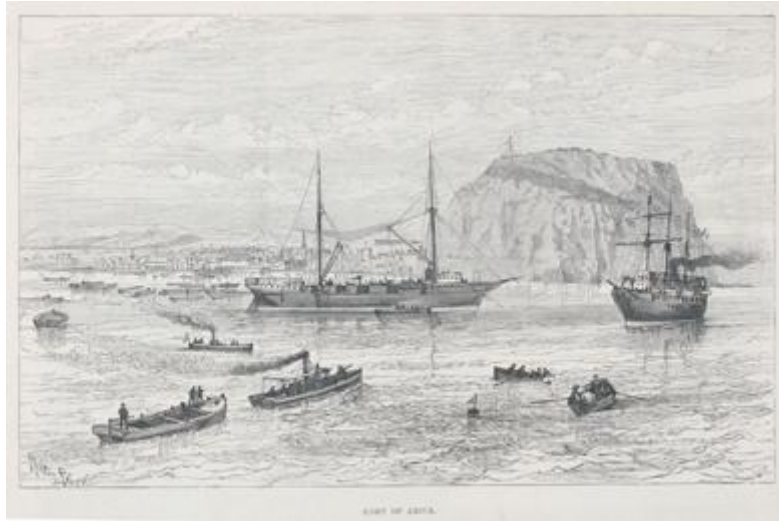

Registro 3-36822

Institución

Museo Histórico Nacional

Tipo de objeto

Grabado

Materiales y técnicas

Grabado

Dimensiones

Ancho 28,5 x Alto 18,5 cm

Características que lo distinguen

Obra visual de formato rectangular y disposición horizontal, es una composición monocroma que representa un paisaje marino, en una perspectiva desde el mar hacia la costa, sobre esta se destaca una gran elevación en el terreno, ubicado al extremo derecho de la composición. En primer plano se observa el mar en calma con algunas embarcaciones como botes a remo, vapores y también dos grandes barcos. Hacia el horizonte se visualiza en forma esquemática, un poblado amplio y cerros.

Título

Port of Arica. Puerto de Arica

Creador

Melton Prior