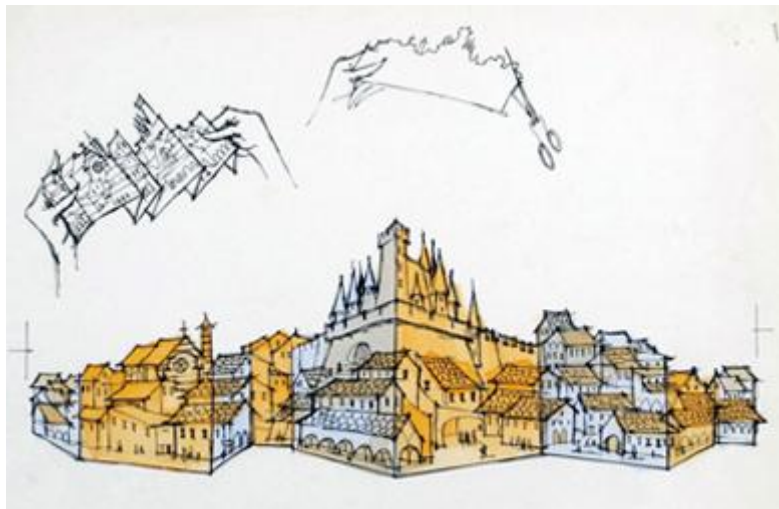

Registro 3-36727

**Institución**

Museo Histórico Nacional

Tipo de objeto

Dibujo

Materiales y técnicas

Dibujo

Dimensiones

Ancho 32,7 x Alto 20,3 cm

Características que lo distinguen

Obra bidimensional en formato rectangular en disposición horizontal. Composición a color compuesta por dibujos que representan edificaciones de una ciudad, con las instrucciones y pasos necesarios para recortar y plegar la imagen.