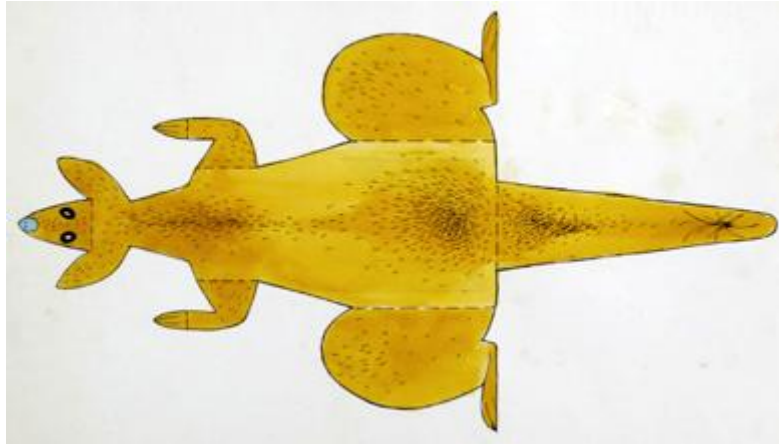

Registro 3-36724

**Institución**

Museo Histórico Nacional

Tipo de objeto

Dibujo

Materiales y técnicas

Dibujo

Dimensiones

Ancho 36,6 x Alto 22,7 cm

Características que lo distinguen

Obra bidimensional en formato rectangular en disposición horizontal. Composición a color para recortar y armar compuesta una figura desplegada de canguro de color marrón claro y larga cola sobre fondo blanco.