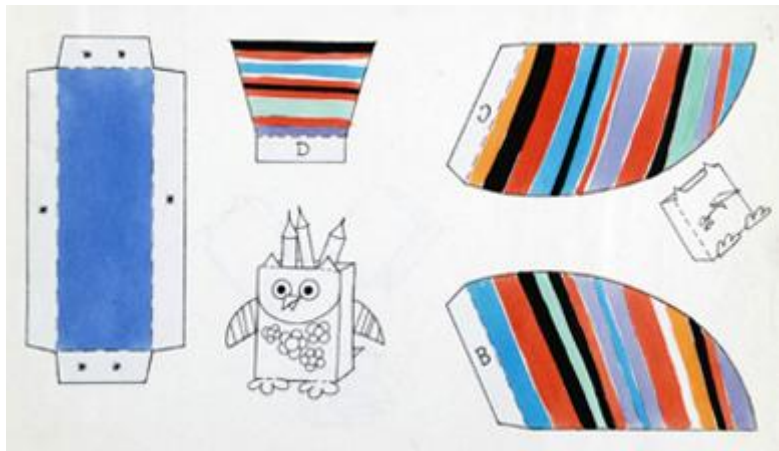

Registro 3-36720

**Institución**

Museo Histórico Nacional

Tipo de objeto

Dibujo

Materiales y técnicas

Dibujo

Dimensiones

Ancho 38,1 x Alto 22,3 cm

Características que lo distinguen

Obra bidimensional en formato rectangular en disposición horizontal. Composición a color para recortar y armar compuesta por distintas formas geométricas multicolores junto a dibujo en blanco y negro de un búho de cuerpo geométrico que contiene lápices.caja para guardar lápices.