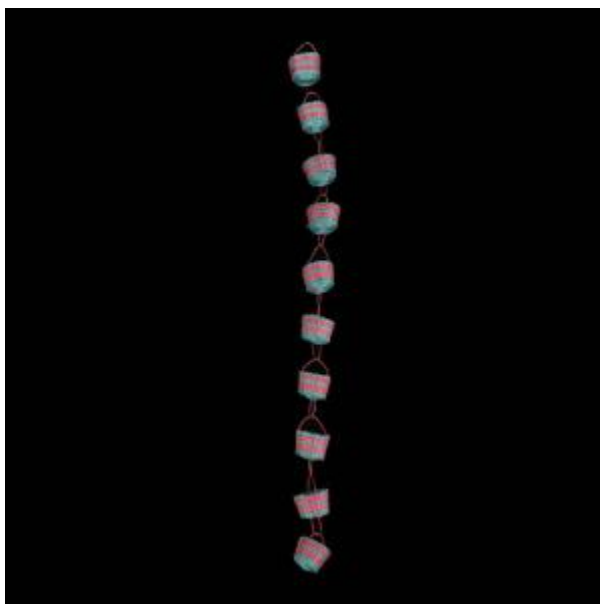

Registro 13-2491

**Institución**

Museo de Arte y Artesanía de Linares

Tipo de objeto

Figurilla

Materiales y técnicas

Figurilla

Dimensiones

Ancho 3.5 x Profundidad 3.5 x Largo 47.5 cm

Características que lo distinguen

Objeto decorativo. Serie de diez canastos redondos en orden decreciente. La base es mas angosta que la boca y cada uno tiene un asa. Son de color verde con dos franjas de color fucsia al centro.

El asa superior es de color rosado y es parte del mismo tejido. Están hechos en una estructura de ixtle sobre la cual pasa el tejido de crin previamente teñido. Están entrelazados por el asa y la base de cada uno.