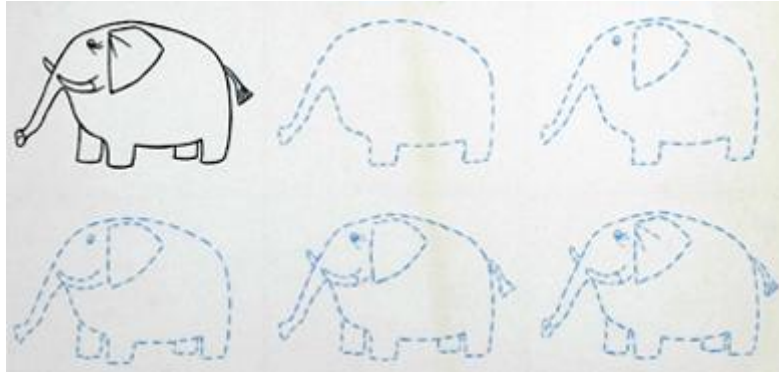

Registro 3-36633

**Institución**

Museo Histórico Nacional

Tipo de objeto

Dibujo

Materiales y técnicas

Dibujo

Dimensiones

Ancho 34 x Alto 17,4 cm

Características que lo distinguen

Obra bidimensional en formato rectangular en disposición horizontal. Composición monocroma en base a la vista lateral del dibujo de un elefante además de los esquemas en líneas punteadas para dibujarlo paso a paso.