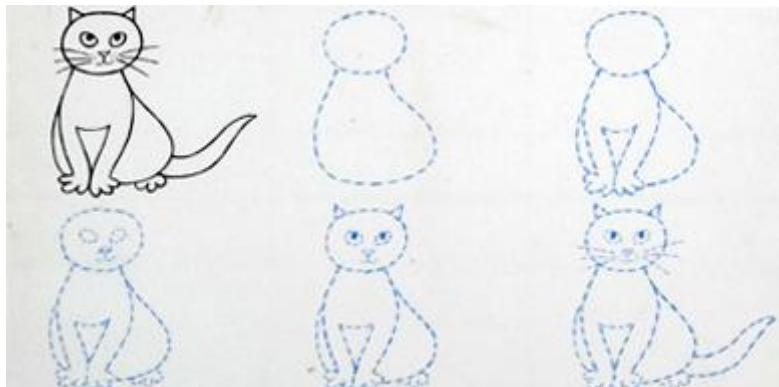

Registro 3-36632

**Institución**

Museo Histórico Nacional

Tipo de objeto

Dibujo

Materiales y técnicas

Dibujo

Dimensiones

Ancho 34,2 x Alto 18 cm

Características que lo distinguen

Obra bidimensional en formato rectangular en disposición horizontal. Composición monocroma en base al dibujo de un gato sentado sobre sus patas traseras, además de los esquemas en líneas punteadas para dibujarlo paso a paso.