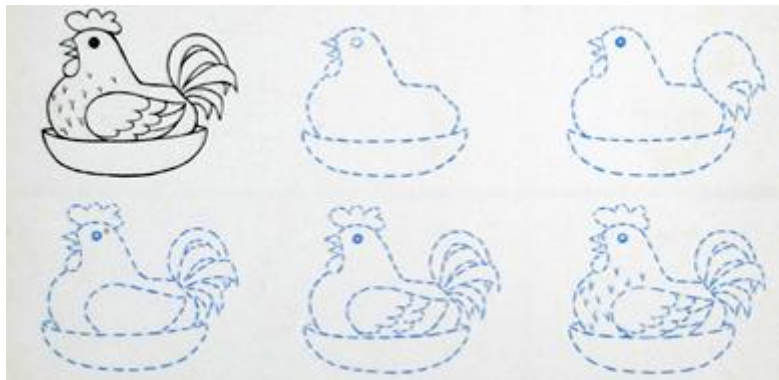

## Registro 3-36630

**Institución**

Museo Histórico Nacional

**Tipo de objeto**

Dibujo

**Materiales y técnicas**

Dibujo

**Dimensiones**

Ancho 34,1 x Alto 17,5 cm

**Características que lo distinguen**

Obra bidimensional en formato rectangular en disposición horizontal. Composición monocroma en base a la vista lateral del dibujo de un gallo, además de los esquemas en líneas punteadas para dibujarlo paso a paso.