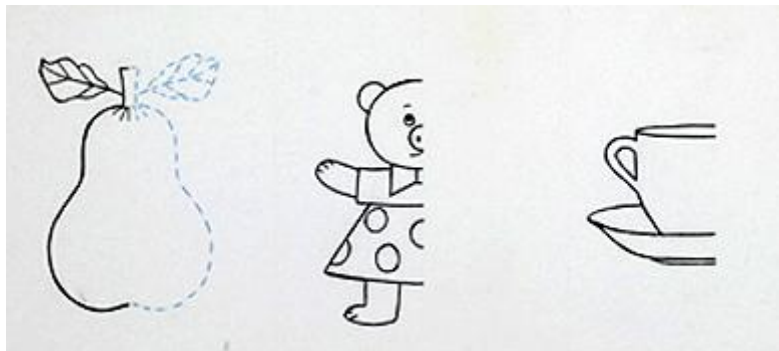

Registro 3-36624

**Institución**

Museo Histórico Nacional

Tipo de objeto

Dibujo

Materiales y técnicas

Dibujo

Dimensiones

Ancho 35 x Alto 18 cm

Características que lo distinguen

Obra bidimensional en formato rectangular en disposición horizontal. Composición monocroma en base a dibujo que representa pera, dividido en su eje central vertical, con el lado izquierdo dibujado en línea continua, mientras que el lado derecho dibujado con línea punteada, además de la mitad izquierda de un oso con vestido y la misma mitad de una taza.