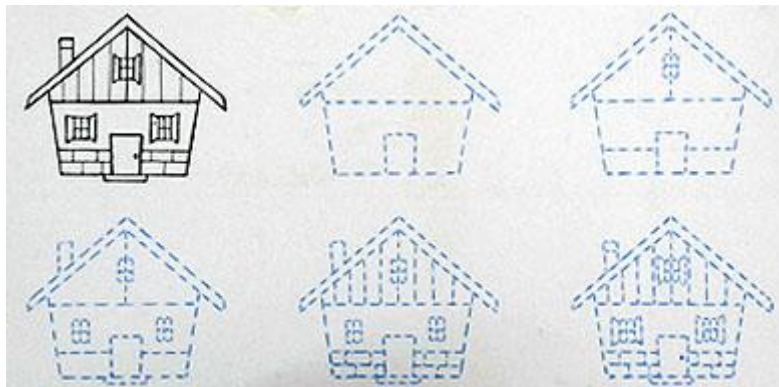

Registro 3-36620

**Institución**

Museo Histórico Nacional

Tipo de objeto

Dibujo

Materiales y técnicas

Dibujo

Dimensiones

Ancho 34,9 x Alto 18,3 cm

Características que lo distinguen

Obra bidimensional en formato rectangular en disposición horizontal. Composición monocroma en base al dibujo de una casa con tres ventanas y chimenea además de los esquemas en líneas punteadas para dibujarla paso a paso.