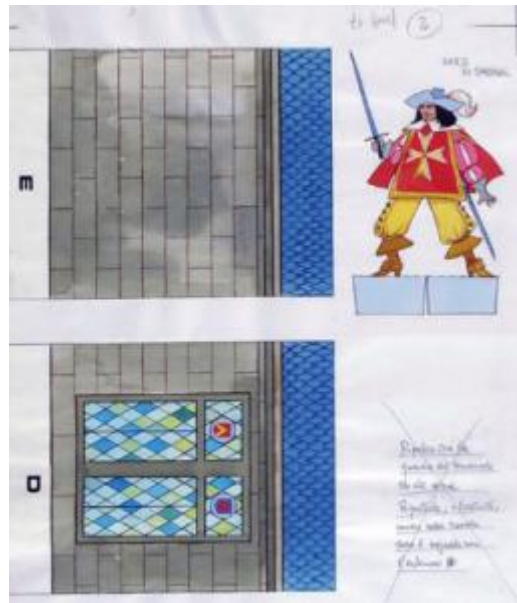

Registro 3-36586

**Institución**

Museo Histórico Nacional

Tipo de objeto

Dibujo

Materiales y técnicas

Dibujo

Dimensiones

Ancho 47,2 x Alto 38,2 cm

Características que lo distinguen

Obra bidimensional en formato rectangular en disposición vertical. Composición a color para recortar y armar compuesta por dos secciones, la de la izquierda, son dos partes de un muro de piedra gris y techo azul, uno de ellos posee ventana con vitral, en la sección de la derecha. Figura masculina vestida de mosquetero con espada en la mano y debajo bloque de texto manuscrito tachado.