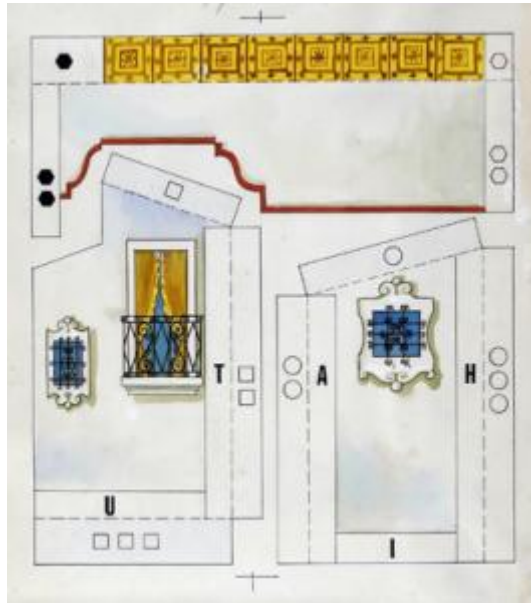

Registro 3-36582

**Institución**

Museo Histórico Nacional

Tipo de objeto

Dibujo

Materiales y técnicas

Dibujo

Dimensiones

Ancho 35,4 x Alto 41,4 cm

Características que lo distinguen

Obra bidimensional en formato rectangular en disposición horizontal. Composición a color para recortar y armar compuesta por dibujo que representa un par de muros de color blanco. Uno de ellos posee una ventana pequeña y un balcón con baranda de "metal" con diseños y cortinas amarillas, mientras que el otro solo posee una ventana.