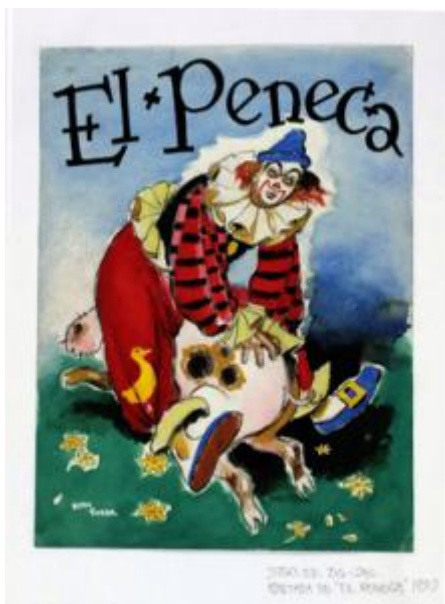

Registro 3-36559

**Institución**

Museo Histórico Nacional

Tipo de objeto

Dibujo

Materiales y técnicas

Dibujo

Dimensiones

Ancho 25,2 x Alto 33,7 cm

Características que lo distinguen

Imagen en acuarela de personaje masculino, vestido con ropas de colores y maquillado como payaso, quien sostiene a un cerdo entre sus manos

Título

Portada "El Peneca" (Payaso arriba de un chancho)

Creador

Desconocido/a