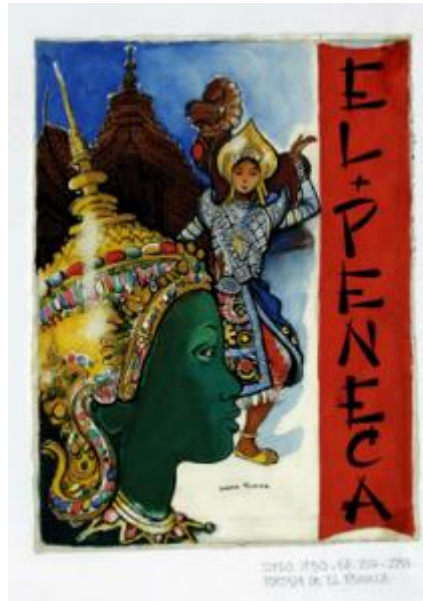

Registro 3-36558

**Institución**

Museo Histórico Nacional

Tipo de objeto

Dibujo

Materiales y técnicas

Dibujo

Dimensiones

Ancho 25,6 x Alto 34 cm

Características que lo distinguen

Obra visual en formato rectangular en disposición vertical. Composición a color en base a dibujo de inspiración india que representa en el primer plano una cabeza de perfil con rostro color turquesa coronada con un tocado dorado ceremonial incrustado de piedras preciosas. En segundo plano se aprecia figura femenina de pie y de frente ataviada con traje tradicional y tocado dorado. De fondo se observa sección de un templo. En el costado derecho de la imagen aparece una franja roja en sentido vertical donde es posible leer en letras negras "El Peneca"