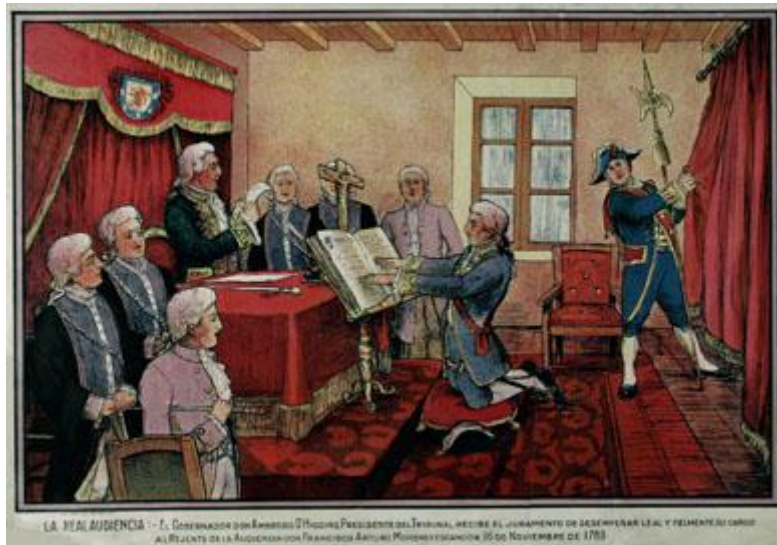

Registro 3-36533

**Institución**

Museo Histórico Nacional

Tipo de objeto

Grabado

Materiales y técnicas

Grabado

Dimensiones

Ancho 74,3 x Alto 55,4 cm

Características que lo distinguen

Obra visual de formato rectangular y disposición horizontal, la composición representa una escena histórica, al extremo izquierdo se observan una serie de personajes en torno a una mesa, con abultadas pelucas sobre sus cabezas; al centro y frente a estos, se ubica un hombre arrodillado frente a un libro sobre un atril. La escena se completa con cortinajes de color rojos y una ventana en plano de fondo.