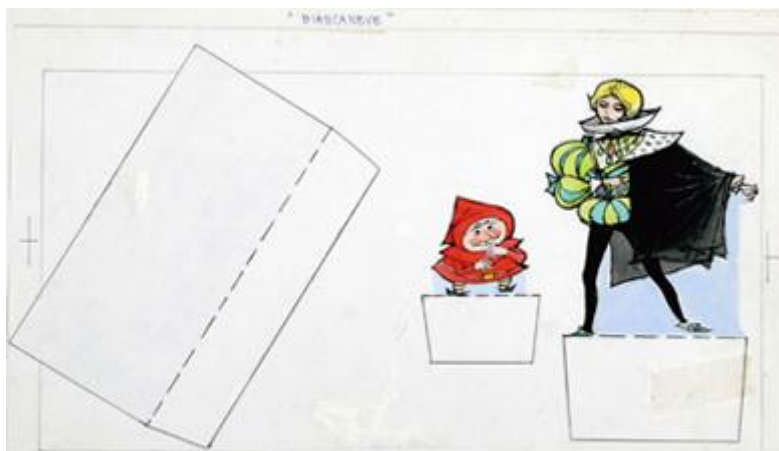

Registro 3-36520

**Institución**

Museo Histórico Nacional

Tipo de objeto

Dibujo

Materiales y técnicas

Dibujo

Dimensiones

Ancho 36,6 x Alto 20,6 cm

Características que lo distinguen

Obra bidimensional en formato rectangular en disposición horizontal. Composición a color para recortar y armar compuesta por representación, en el lado derecho, de una figura masculina de cabello rubio, camisa de mangas aglobadas, calzas negras y capa del mismo color; lleva el brazo izquierdo extendido horizontalmente. En el centro figura masculina de menor tamaño que viste de rojo, mientras que en el lado izquierdo se observa un rectángulo gris.