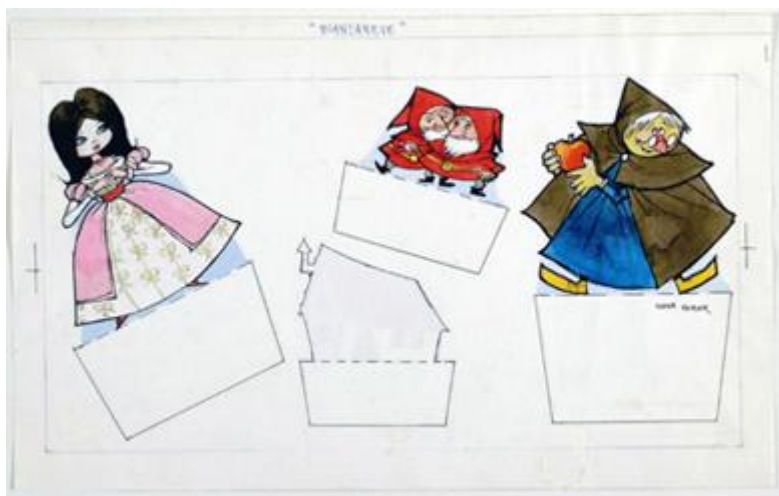

Registro 3-36518

**Institución**

Museo Histórico Nacional

Tipo de objeto

Dibujo

Materiales y técnicas

Dibujo

Dimensiones

Ancho 36,6 x Alto 23 cm

Características que lo distinguen

Obra bidimensional en formato rectangular en disposición horizontal. Composición a color para recortar y armar compuesta por dibujos que representa a una figura femenina de cabello oscuro y vestido rosa, una pareja de enanos vestidos de rojo, una figura femenina de avanzada edad, cabello cano, con capa marrón y que sostiene una manzana roja entre sus manos, además de la silueta de una casa con chimenea.

Título

Blanca nieves (Personaje)/Construcción (1)

Creador

Desconocido/a