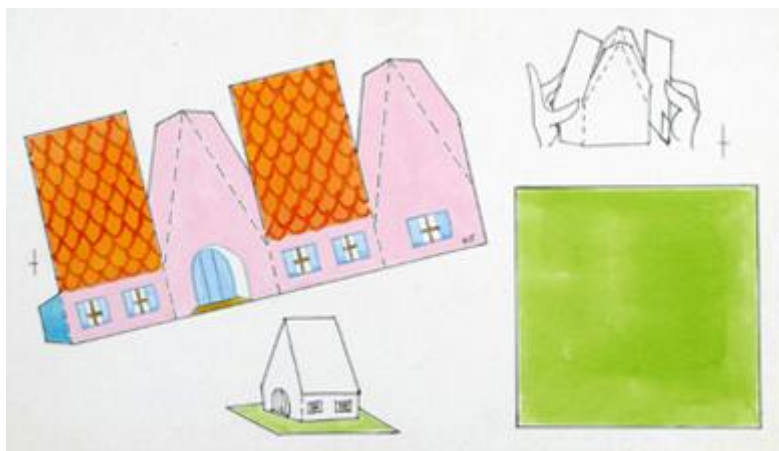

## Registro 3-36508

**Institución**

Museo Histórico Nacional

**Tipo de objeto**

Dibujo

**Materiales y técnicas**

Dibujo

**Dimensiones**

Ancho 38,6 x Alto 32,1 cm

**Características que lo distinguen**

Obra visual de formato rectangular y disposición horizontal, presenta cuatro figuras aisladas, a extremo derecho se observa un cuadrado de color verde, sobre este la figura de par de manos delineada en negro; al extremo izquierdo aparece una figura ubicada en forma diagonal, es un modulo rectangular de borde superior mixtilíneo, representa una casa de color rosado; bajo esta, el volumen de la figura.