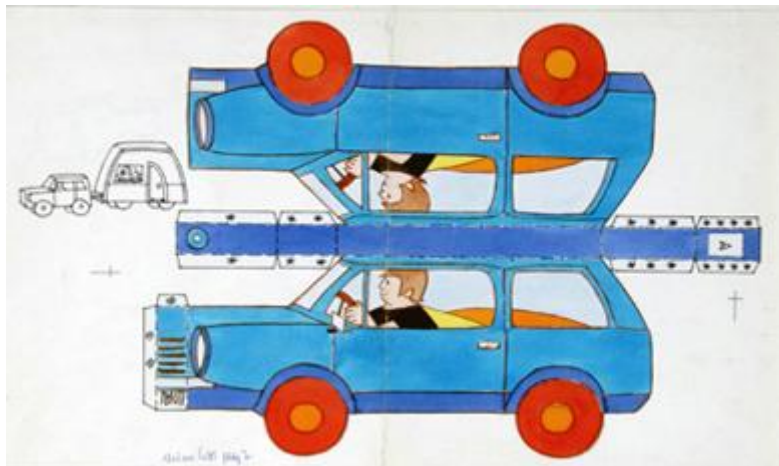

Registro 3-36502

**Institución**

Museo Histórico Nacional

Tipo de objeto

Dibujo

Dimensiones

Ancho 37,4 x Alto 22,5 cm

Características que lo distinguen

Obra visual de formato rectangular y disposición horizontal, representa una figura esquemática de un vehículo, de color azul, es una vista lateral y está duplicado; a un extremo se observa la figura delineada del auto con una casa rodante.