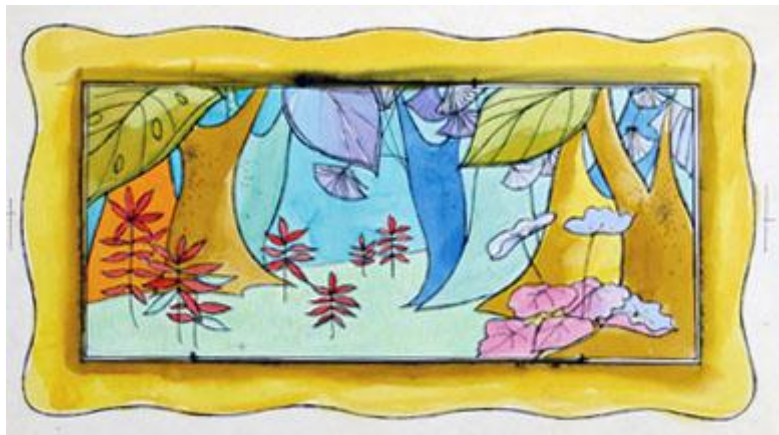

Registro 3-36482

**Institución**

Museo Histórico Nacional

Tipo de objeto

Dibujo

Materiales y técnicas

Dibujo

Dimensiones

Ancho 36,3 x Alto 21,9 cm

Características que lo distinguen

Obra visual de formato rectangular y disposición horizontal, la composición es un cuadro que representa un conjunto de arboles, sus troncos y algunas hojas; tiene un marco de bordes en líneas curvas de color amarillo.