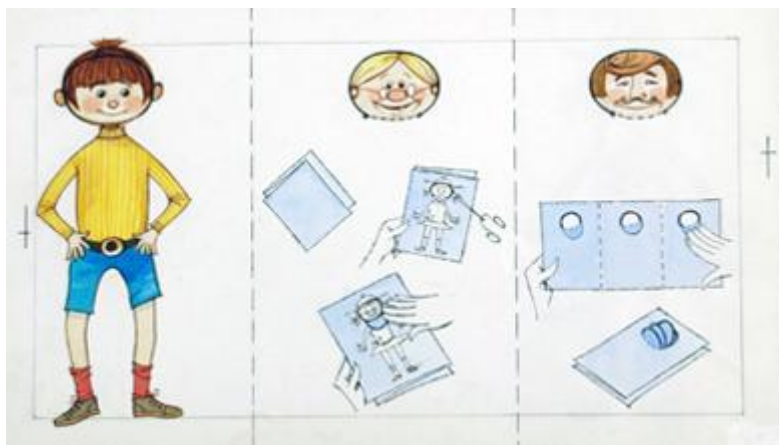

Registro 3-36480

**Institución**

Museo Histórico Nacional

Tipo de objeto

Dibujo

Dimensiones

Ancho 38,4 x Alto 22,5 cm

Características que lo distinguen

Obra visual de formato rectangular y disposición horizontal, la composición esta dividida en tres secciones longitudinales; al extremo izquierdo presenta la figura esquemática de un niño, al extremo superior de la parte central y derecha dos rostros de formato circular; bajo esos tiene instrucciones visuales para armar las figuras

Título

Figuras humanas para recortar

Creador

Elena Poirier