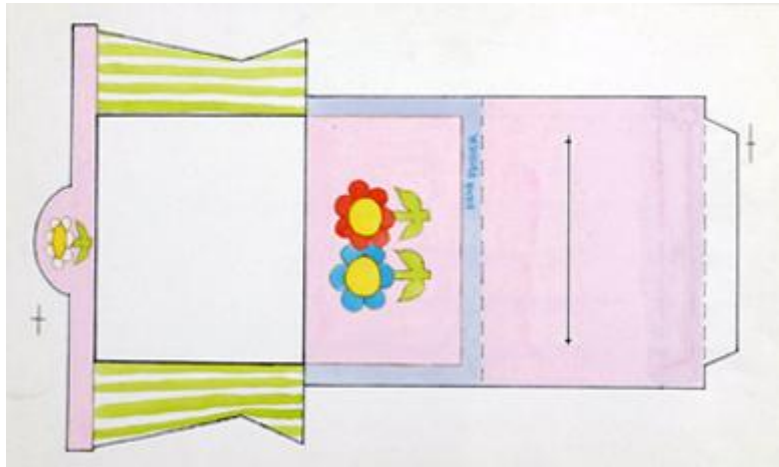

Registro 3-36454

**Institución**

Museo Histórico Nacional

Tipo de objeto

Dibujo

Materiales y técnicas

Dibujo

Dimensiones

Ancho 22,5 x Alto 38,5 cm

Características que lo distinguen

Objeto bidimensional de forma rectangular, dispuesto horizontalmente. Representa una figura con distintas formas y colores. Composición en base a rectángulo color rosa con elementos decorativos fitomorfos. Recortable.