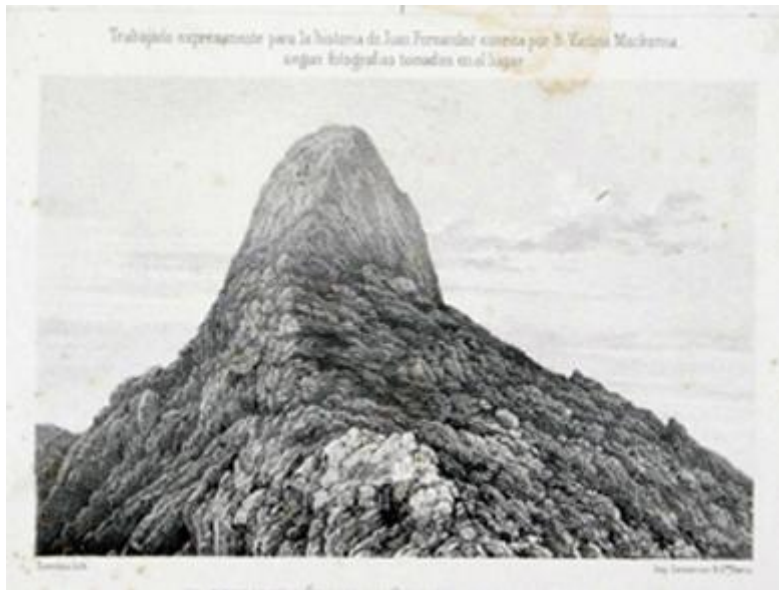

## Registro 3-36358

**Institución**

Museo Histórico Nacional

**Tipo de objeto**

Grabado

**Materiales y técnicas**

Grabado

**Dimensiones**

Ancho 23,5 x Alto 16 cm

**Características que lo distinguen**

Obra de formato rectangular y disposición horizontal. Composición en base a paisaje con una masa rocosa que ocupa casi la totalidad del encuadre. La forma principal presenta desarrollo vertical con vértice agudo, conformada por superficies irregulares, pliegues marcados y aristas pronunciadas. En primer plano se observan planos superpuestos de roca con textura rugosa. La estructura se prolonga hacia los costados. Fondo de tonalidad clara y uniforme en tonos grises y ocre.

En el extremo superior se observa texto impreso dispuesto en dos líneas horizontales centradas.

**Título**

El divisadero de Alejandro Selkirk

**Creador**

Desconocido/a