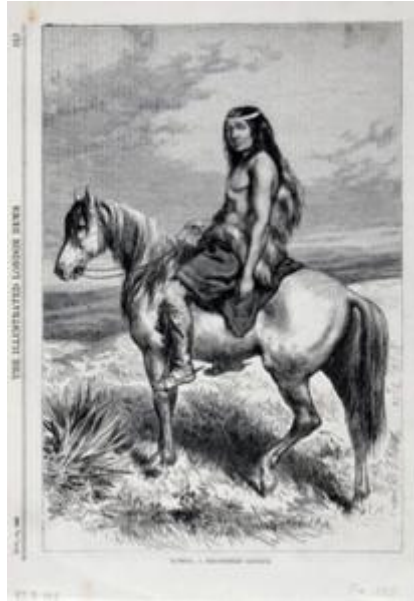

Registro 3-36347

**Institución**

Museo Histórico Nacional

Tipo de objeto

Grabado

Materiales y técnicas

Grabado

Dimensiones

Ancho 19,5 x Alto 28,3 cm

Características que lo distinguen

Composición de tema ecuestre. En primer plano hombre con cabellos largos sobre caballo. Lleva faldón y el torso desnudo. En la espalda lleva una capa de piel. Viste botas de montar con espuelas.