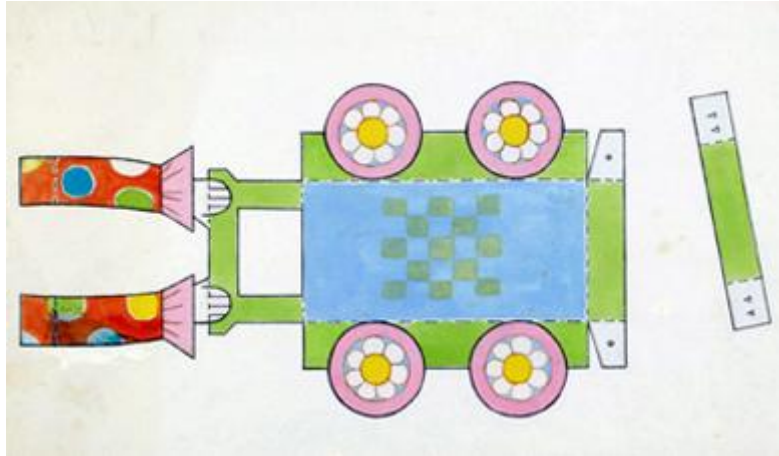

Registro 3-36190

**Institución**

Museo Histórico Nacional

Tipo de objeto

Dibujo

Materiales y técnicas

Dibujo

Dimensiones

Ancho 34,8 x Alto 21,9 cm

Características que lo distinguen

Obra bidimensional de formato rectangular disposición horizontal. Presenta una figura de forma rectangular en colores verde y azules con elementos circulares en los extremos superior e inferior con una flor en el interior. En el extremo izquierdo dos rectangulos rematados en conos.