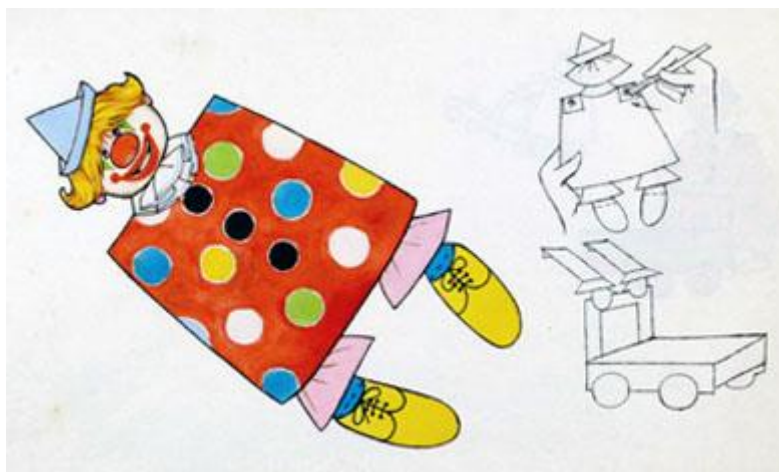

## Registro 3-36189

**Institución**

Museo Histórico Nacional

**Tipo de objeto**

Dibujo

**Materiales y técnicas**

Dibujo

**Dimensiones**

Ancho 35,1 x Alto 21,7 cm

**Características que lo distinguen**

Obra bidimensional de formato rectangular disposición horizontal. Presenta una figura humana, cabello rubio y nariz prominente color rojo, Viste traje rojo con lunares multicolores y un sombrero color celeste. Al costado esquema con líneas negras de la figura.