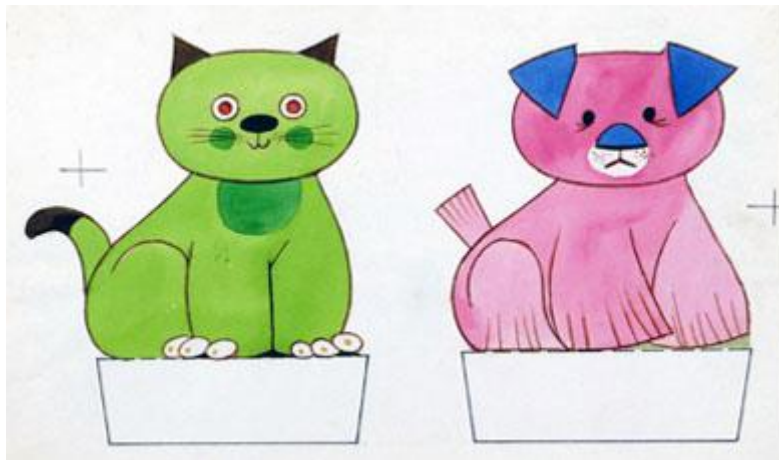

## Registro 3-36188

**Institución**

Museo Histórico Nacional

**Tipo de objeto**

Dibujo

**Materiales y técnicas**

Dibujo

**Dimensiones**

Ancho 34,6 x Alto 22,3 cm

**Características que lo distinguen**

Obra bidimensional de formato rectangular disposición horizontal. Presenta dos figuras zoomorfas sentadas, la de la izquierda corresponde a una figura felina de color verde y la de la derecha a una cánida color rosa con orejas caídas azules.