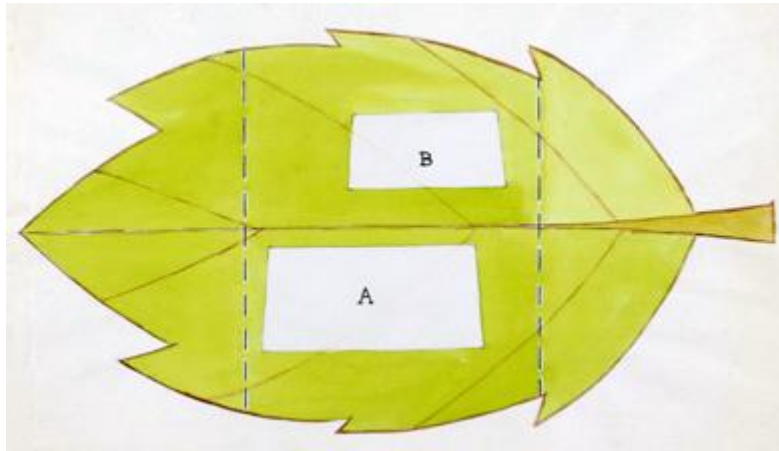

Registro 3-36186

**Institución**

Museo Histórico Nacional

Tipo de objeto

Dibujo

Materiales y técnicas

Dibujo

Dimensiones

Ancho 37,9 x Alto 22,6 cm

Características que lo distinguen

Objeto bidimensional de forma rectangular, dispuesto horizontalmente. Por el anverso representa una figura central en forma de hoja de color verde, dispuesta horizontalmente con el tallo hacia la izquierda. Al centro dos rectángulos blancos con las letras A y B respectivamente.