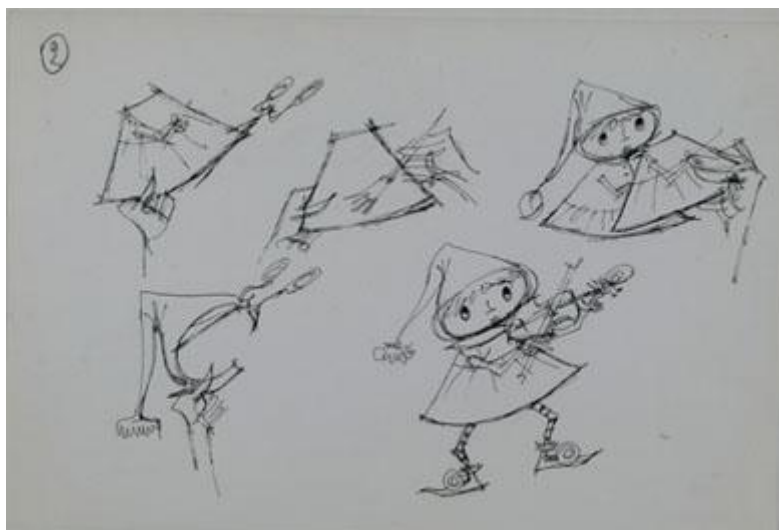

Registro 3-36174

**Institución**

Museo Histórico Nacional

Tipo de objeto

Dibujo

Materiales y técnicas

Dibujo

Dimensiones

Ancho 32,5 x Alto 22 cm

Características que lo distinguen

Objeto bidimensional de forma rectangular, dispuesto horizontalmente. Representa dibujos de figuras en blanco y negro. Un numero dos en la esquina superior izquierda.