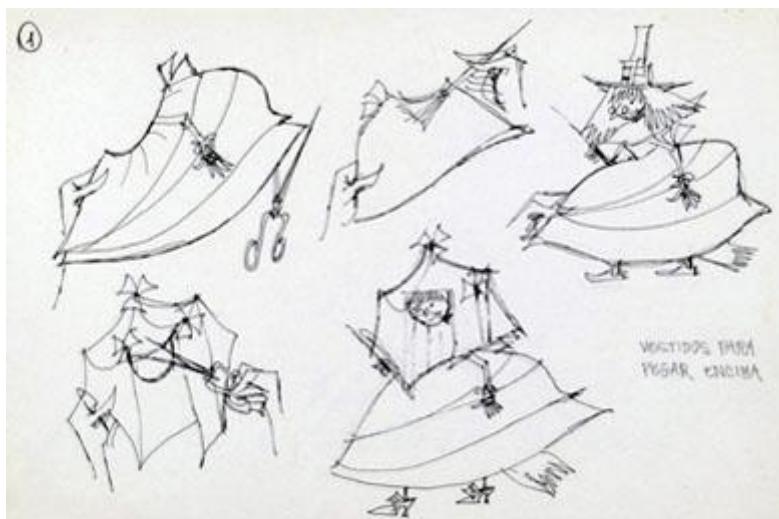

Registro 3-36173

**Institución**

Museo Histórico Nacional

Tipo de objeto

Dibujo

Materiales y técnicas

Dibujo

Dimensiones

Ancho 32,5 x Alto 22 cm

Características que lo distinguen

Objeto bidimensional de forma rectangular, dispuesto horizontalmente. Representa dibujos de figuras con distintas formas en blanco y negro. Una leyenda escrita en el lado derecho.

Título

Bruja - Vestido Para Pegar Encima 1

Creador

Desconocido/a